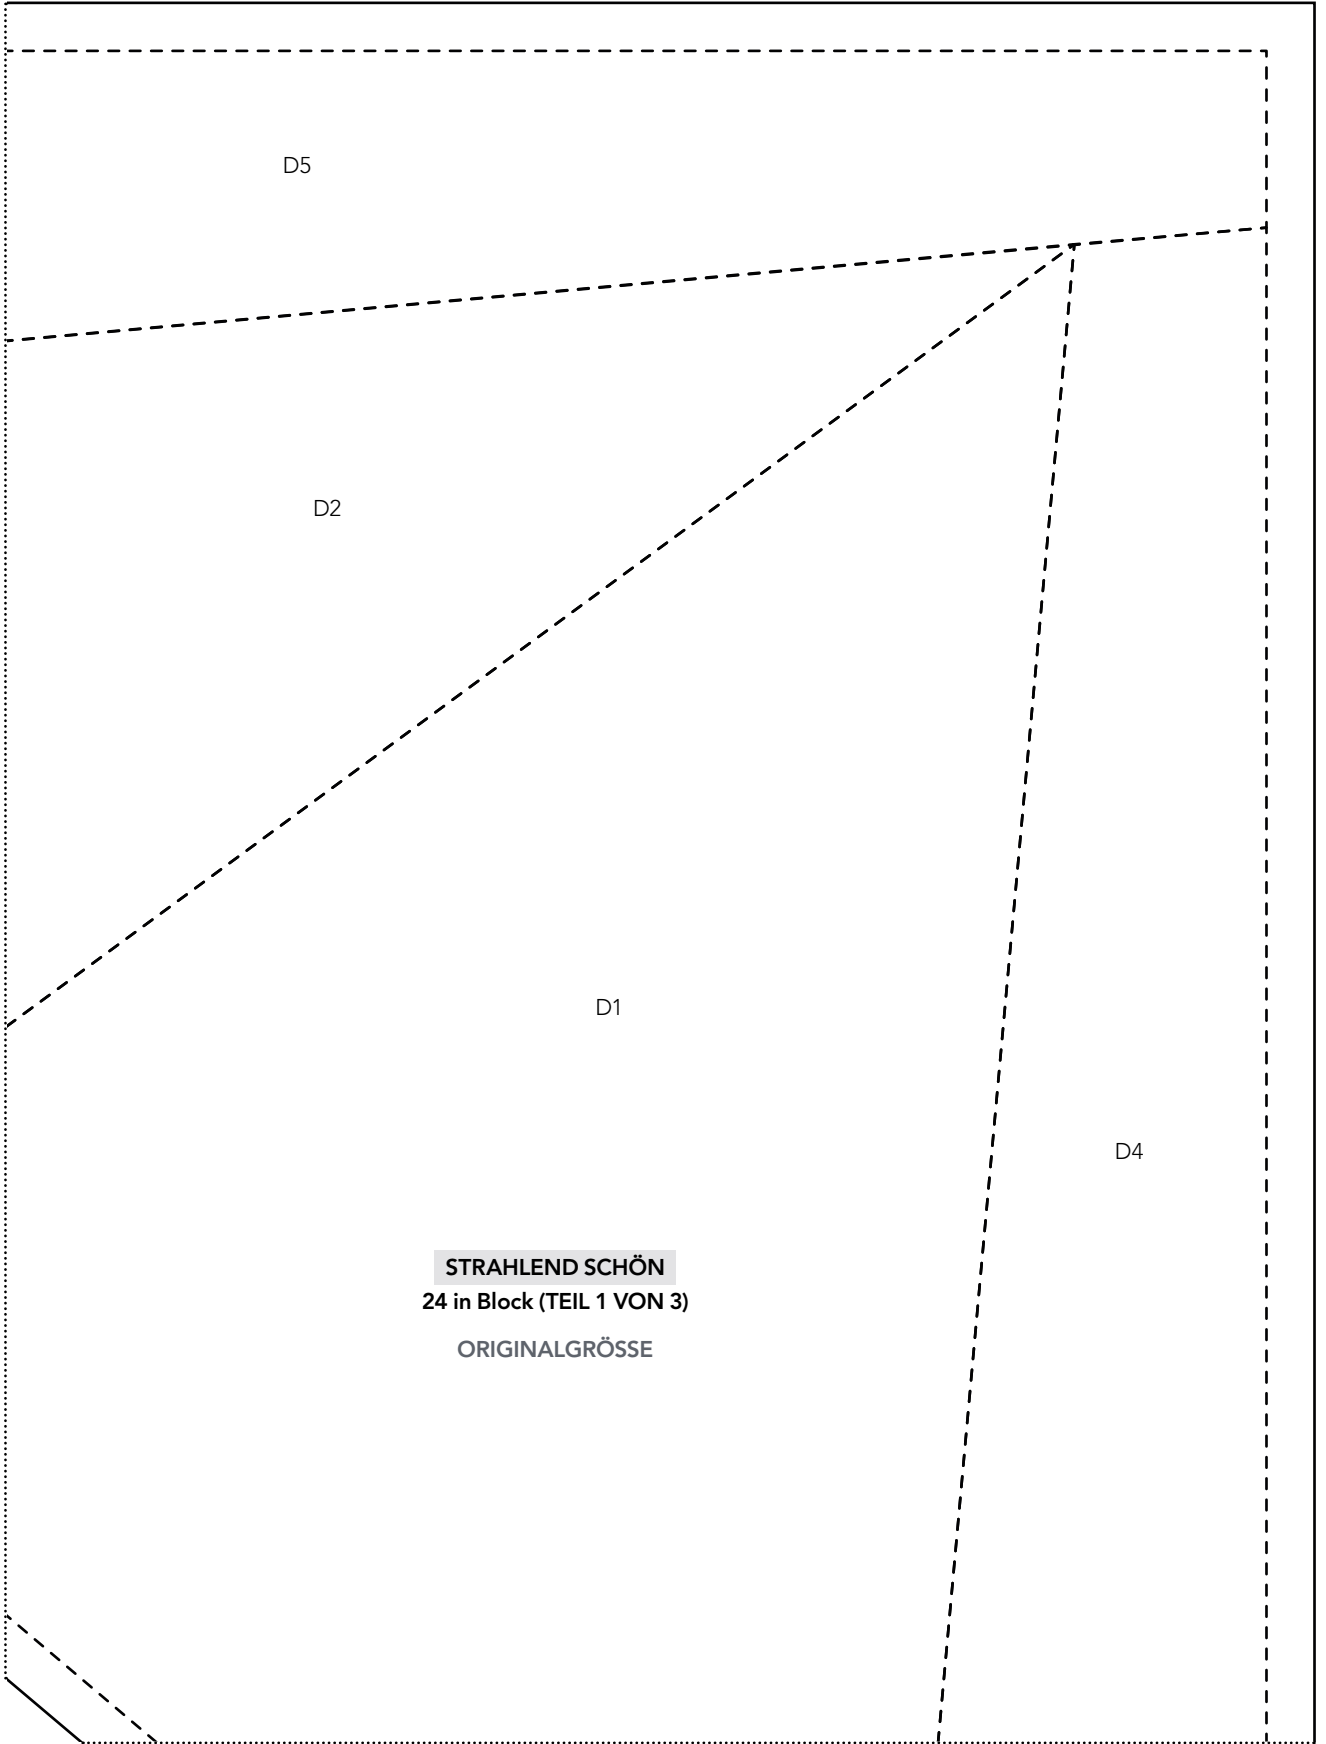

**AUF 100%
AUSDRUCKEN**

Ist die Vorlage korrekt
ausgedruckt, hat
dieses Kästchen ein
Maß von 1 x 1 in.

STRAHLEND SCHÖN

12 in Block

ORIGINALGRÖSSE

**AUF 100%
AUSDRUCKEN**

Ist die Vorlage korrekt
ausgedruckt, hat
dieses Kästchen ein
Maß von 1 x 1 in.

STRAHLEND SCHÖN

12 in Block

ORIGINALGRÖSSE

**AUF 100%
AUSDRUCKEN**

Ist die Vorlage korrekt
ausgedruckt, hat
dieses Kästchen ein
Maß von 1 x 1 in.

STRAHLEND SCHÖN

12 in Block

ORIGINALGRÖSSE

D5

D2

D1

D4

STRALEND SCHÖN
24 in Block (TEIL 1 VON 3)
ORIGINALGRÖSSE

HIER TEIL 2 VON 3 ANBRINGEN

HIER TEIL 3 VON 3 ANBRINGEN

**AUF 100%
AUSDRUCKEN**