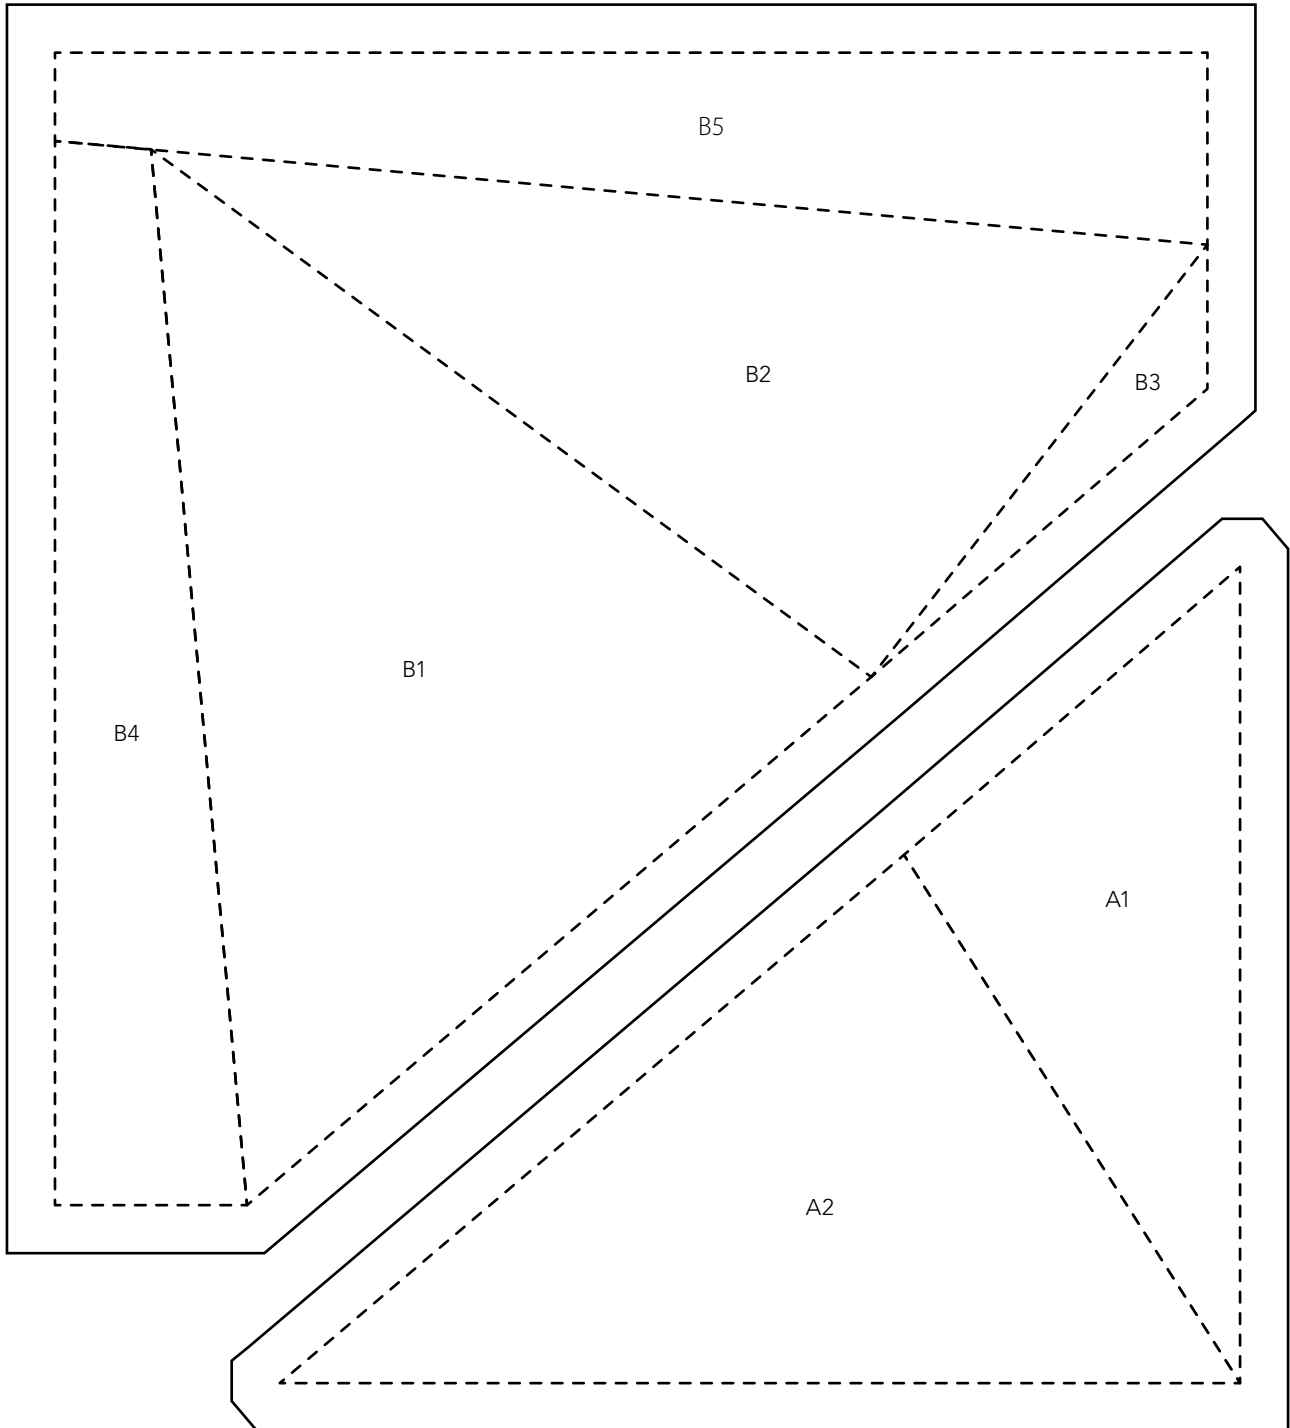

**AUF 100%
AUSDRUCKEN**

Ist die Vorlage korrekt
ausgedruckt, hat
dieses Kästchen ein
Maß von 1 x 1 in.

STRAHLEND SCHÖN

12 in Block

ORIGINALGRÖSSE

**AUF 100%
AUSDRUCKEN**

Ist die Vorlage korrekt
ausgedruckt, hat
dieses Kästchen ein
Maß von 1 x 1 in.

STRAHLEND SCHÖN

12 in Block

ORIGINALGRÖSSE

**AUF 100%
AUSDRUCKEN**

Ist die Vorlage korrekt
ausgedruckt, hat
dieses Kästchen ein
Maß von 1 x 1 in.

STRAHLEND SCHÖN

12 in Block

ORIGINALGRÖSSE

ORIGINALGRÖSSE