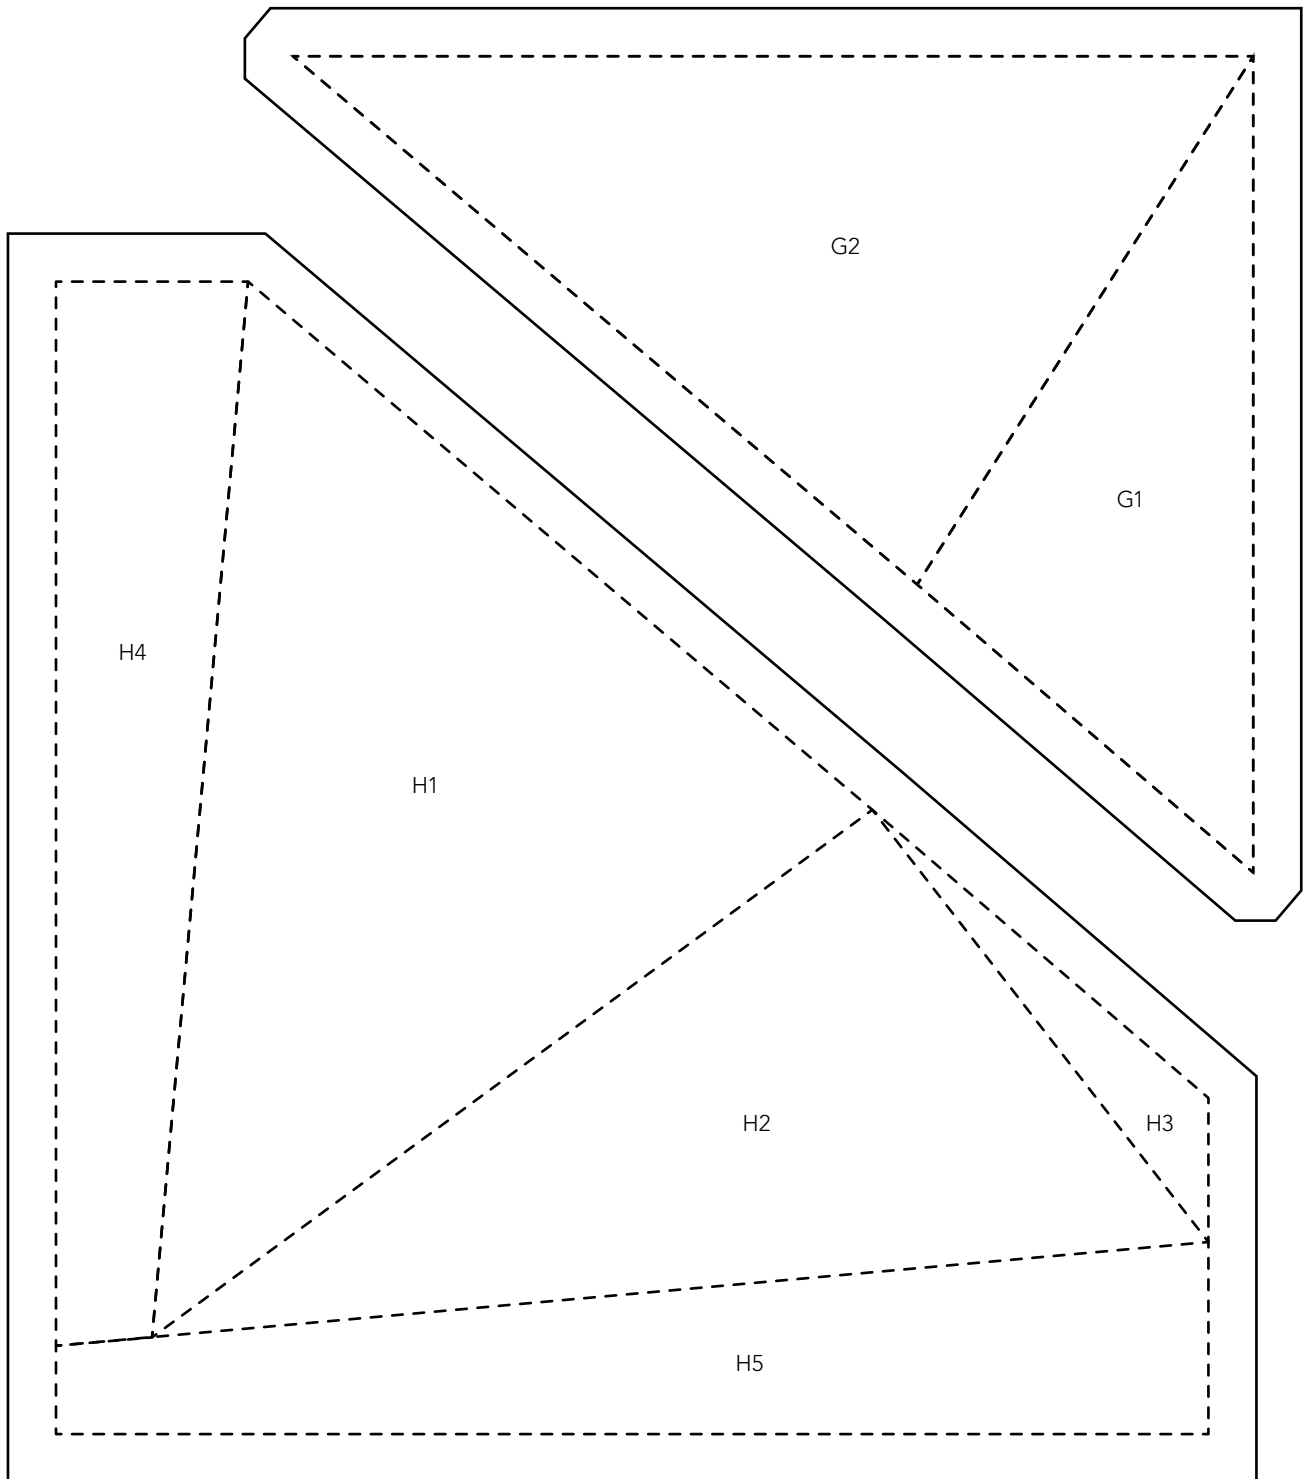

**AUF 100%
AUSDRUCKEN**

Ist die Vorlage korrekt
ausgedruckt, hat
dieses Kästchen ein
Maß von 1 x 1 in.

STRAHLEND SCHÖN

12 in Block

ORIGINALGRÖSSE

**AUF 100%
AUSDRUCKEN**

Ist die Vorlage korrekt
ausgedruckt, hat
dieses Kästchen ein
Maß von 1 x 1 in.

STRAHLEND SCHÖN

12 in Block

ORIGINALGRÖSSE

**AUF 100%
AUSDRUCKEN**

Ist die Vorlage korrekt
ausgedruckt, hat
dieses Kästchen ein
Maß von 1 x 1 in.

STRAHLEND SCHÖN

12 in Block

ORIGINALGRÖSSE

D5

D2

D1

D4

STRALEND SCHÖN
24 in Block (TEIL 1 VON 3)
ORIGINALGRÖSSE

HIER TEIL 2 VON 3 ANBRINGEN

HIER TEIL 3 VON 3 ANBRINGEN

**AUF 100%
AUSDRUCKEN**