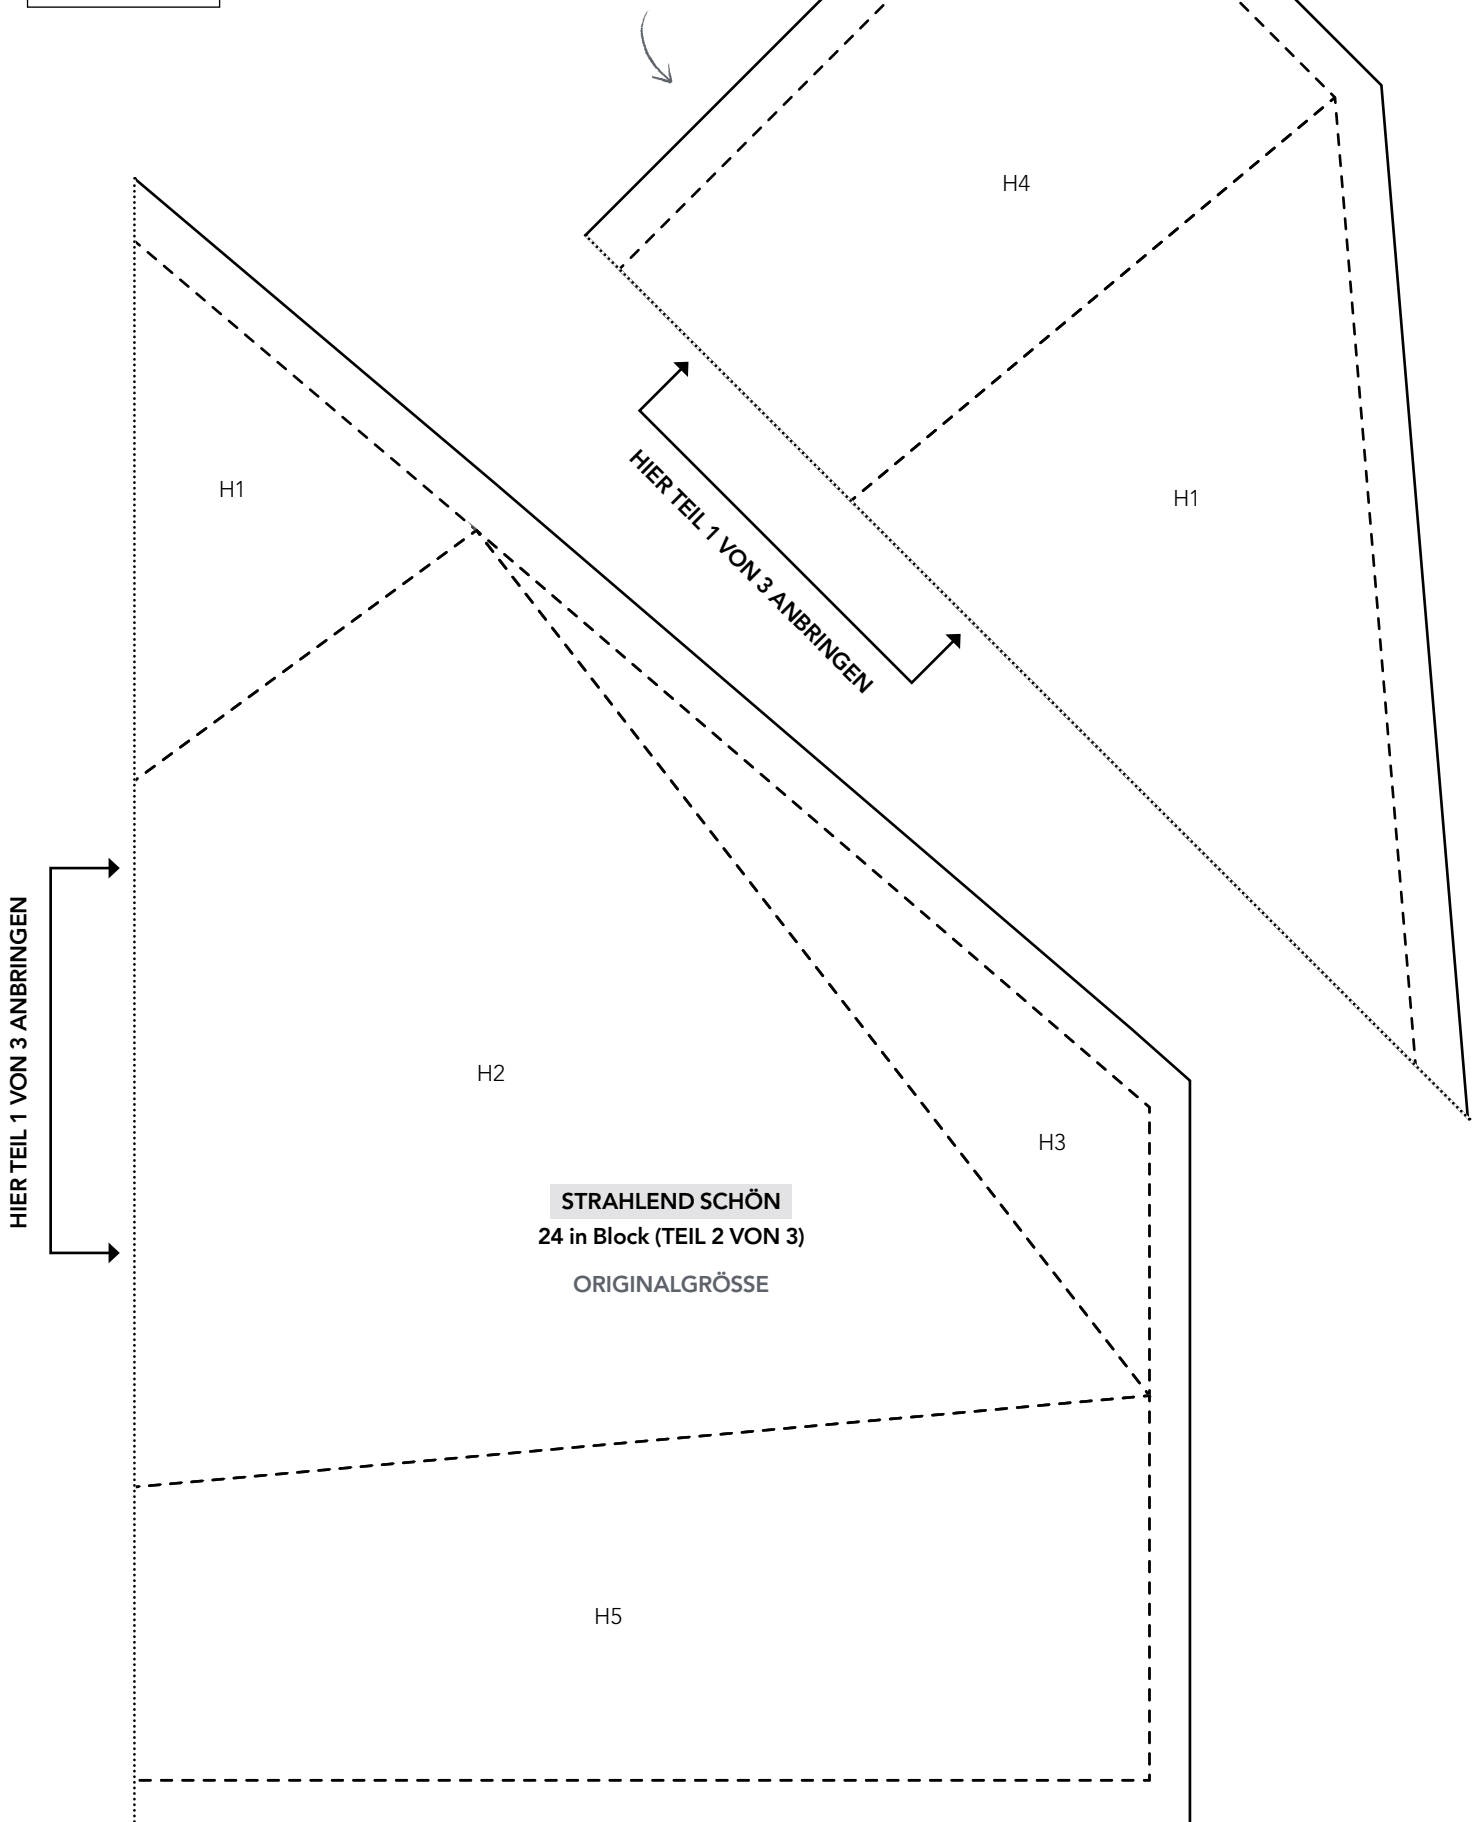

**AUF 100%
AUSDRUCKEN**

Ist die Vorlage korrekt
ausgedruckt, hat
dieses Kästchen ein
Maß von 1 x 1 in.

STRAHLEND SCHÖN
24 in Block (TEIL 3 VON 3)
ORIGINALGRÖSSE