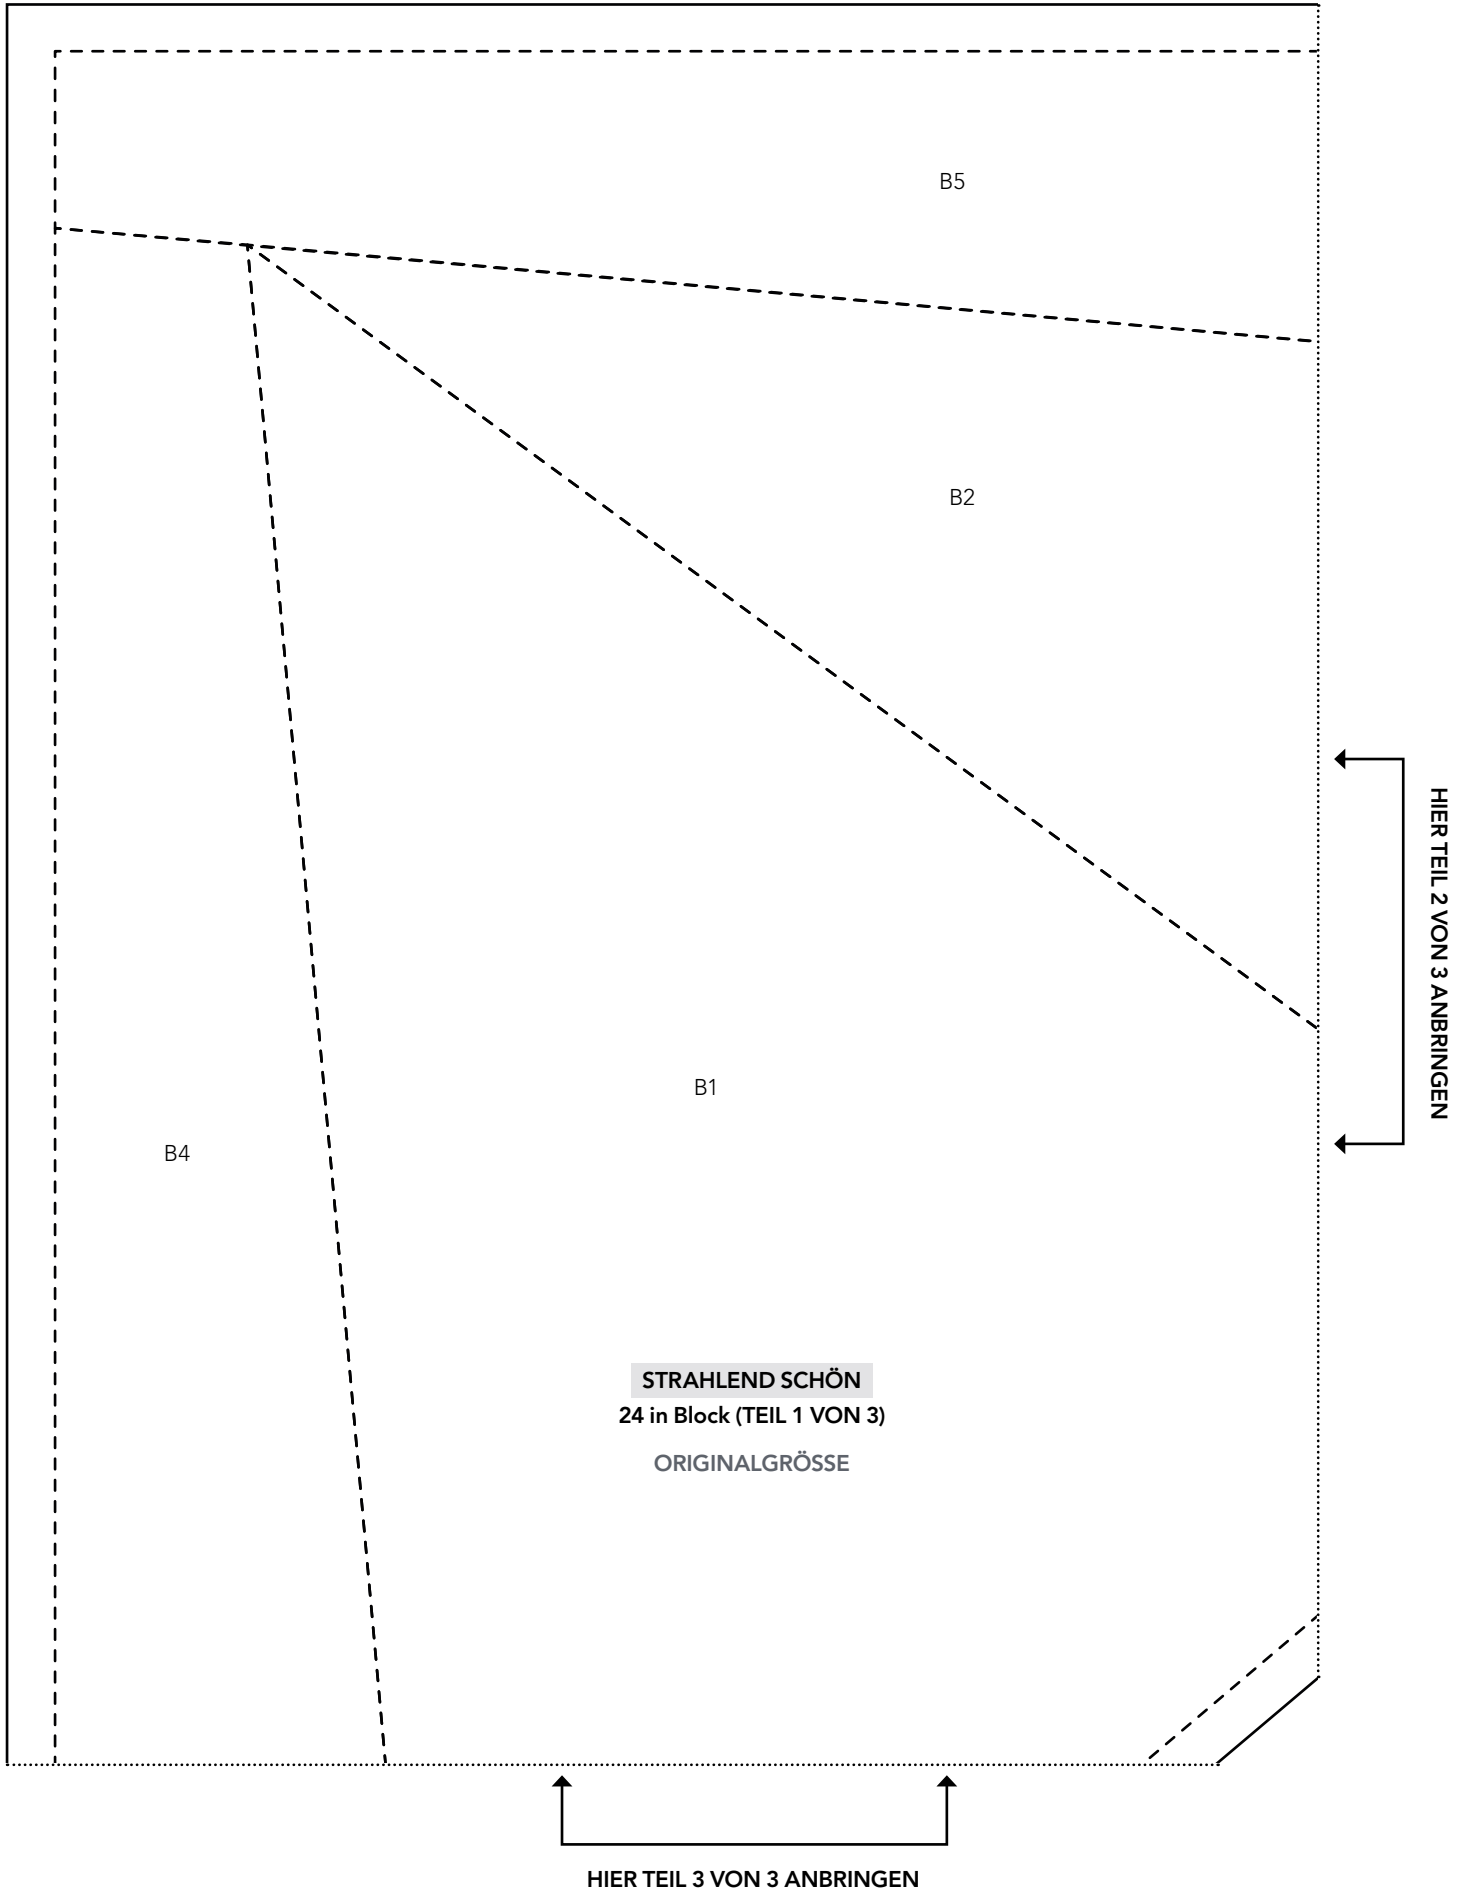

**AUF 100%
AUSDRUCKEN**

Ist die Vorlage korrekt
ausgedruckt, hat
dieses Kästchen ein
Maß von 1 x 1 in.

Wie schön, dass Sie sich für dieses Projekt aus unserer Simply Kreativ
Patchwork + Quilting entschieden haben. Das Copyright für diese
Vorlagen liegt bei der Designerin des Projektes. Es darf ohne ihre Zu-
stimmung weder weiterverkauft noch weiterverbreitet werden. Kein
Teil der Vorlagen oder der zugehörigen Anleitung darf Anderen zur
Verfügung gestellt werden, nicht durch Ihre oder eine Webseite Drit-
ter, auch das Kopieren ist ohne Zustimmung untersagt. Vielen Dank!