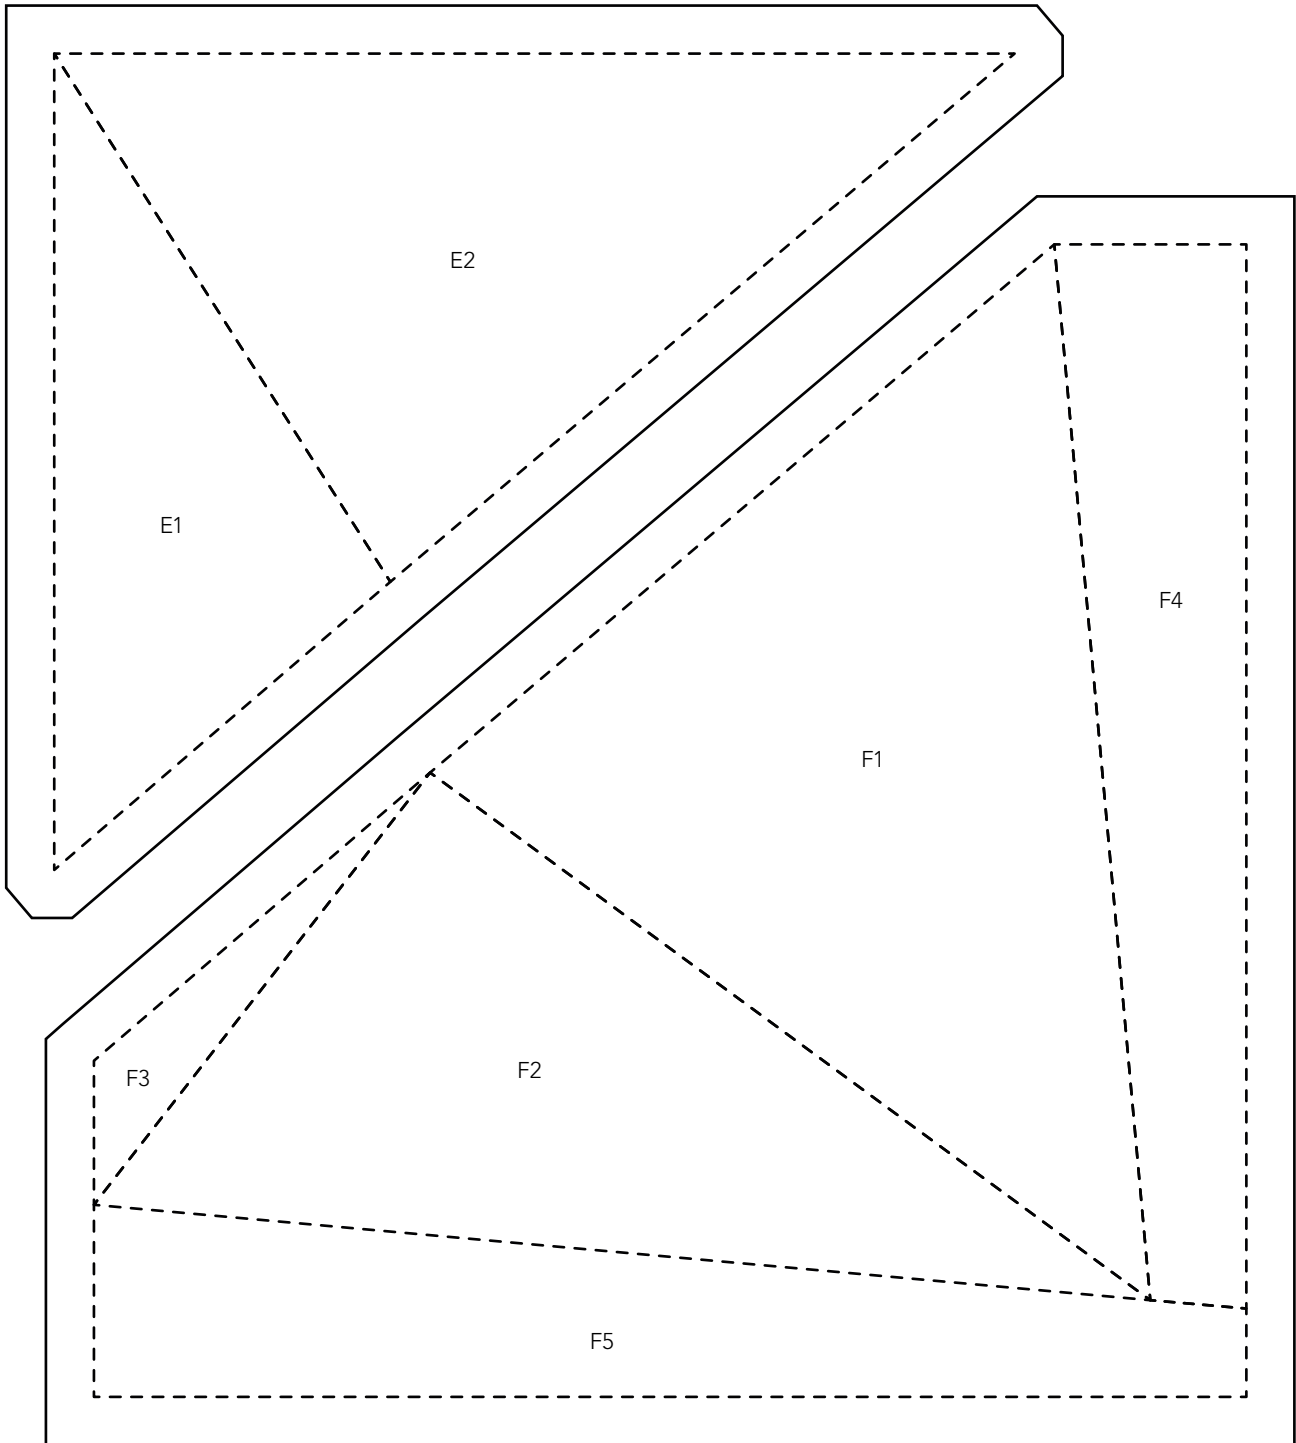

**AUF 100%
AUSDRUCKEN**

Ist die Vorlage korrekt
ausgedruckt, hat
dieses Kästchen ein
Maß von 1 x 1 in.

STRAHLEND SCHÖN

12 in Block

ORIGINALGRÖSSE

**AUF 100%
AUSDRUCKEN**

Ist die Vorlage korrekt
ausgedruckt, hat
dieses Kästchen ein
Maß von 1 x 1 in.

STRAHLEND SCHÖN

12 in Block

ORIGINALGRÖSSE

**AUF 100%
AUSDRUCKEN**

Ist die Vorlage korrekt
ausgedruckt, hat
dieses Kästchen ein
Maß von 1 x 1 in.

STRAHLEND SCHÖN

12 in Block

ORIGINALGRÖSSE

D5

D2

D1

D4

STRALEND SCHÖN
24 in Block (TEIL 1 VON 3)
ORIGINALGRÖSSE

HIER TEIL 2 VON 3 ANBRINGEN

HIER TEIL 3 VON 3 ANBRINGEN

**AUF 100%
AUSDRUCKEN**