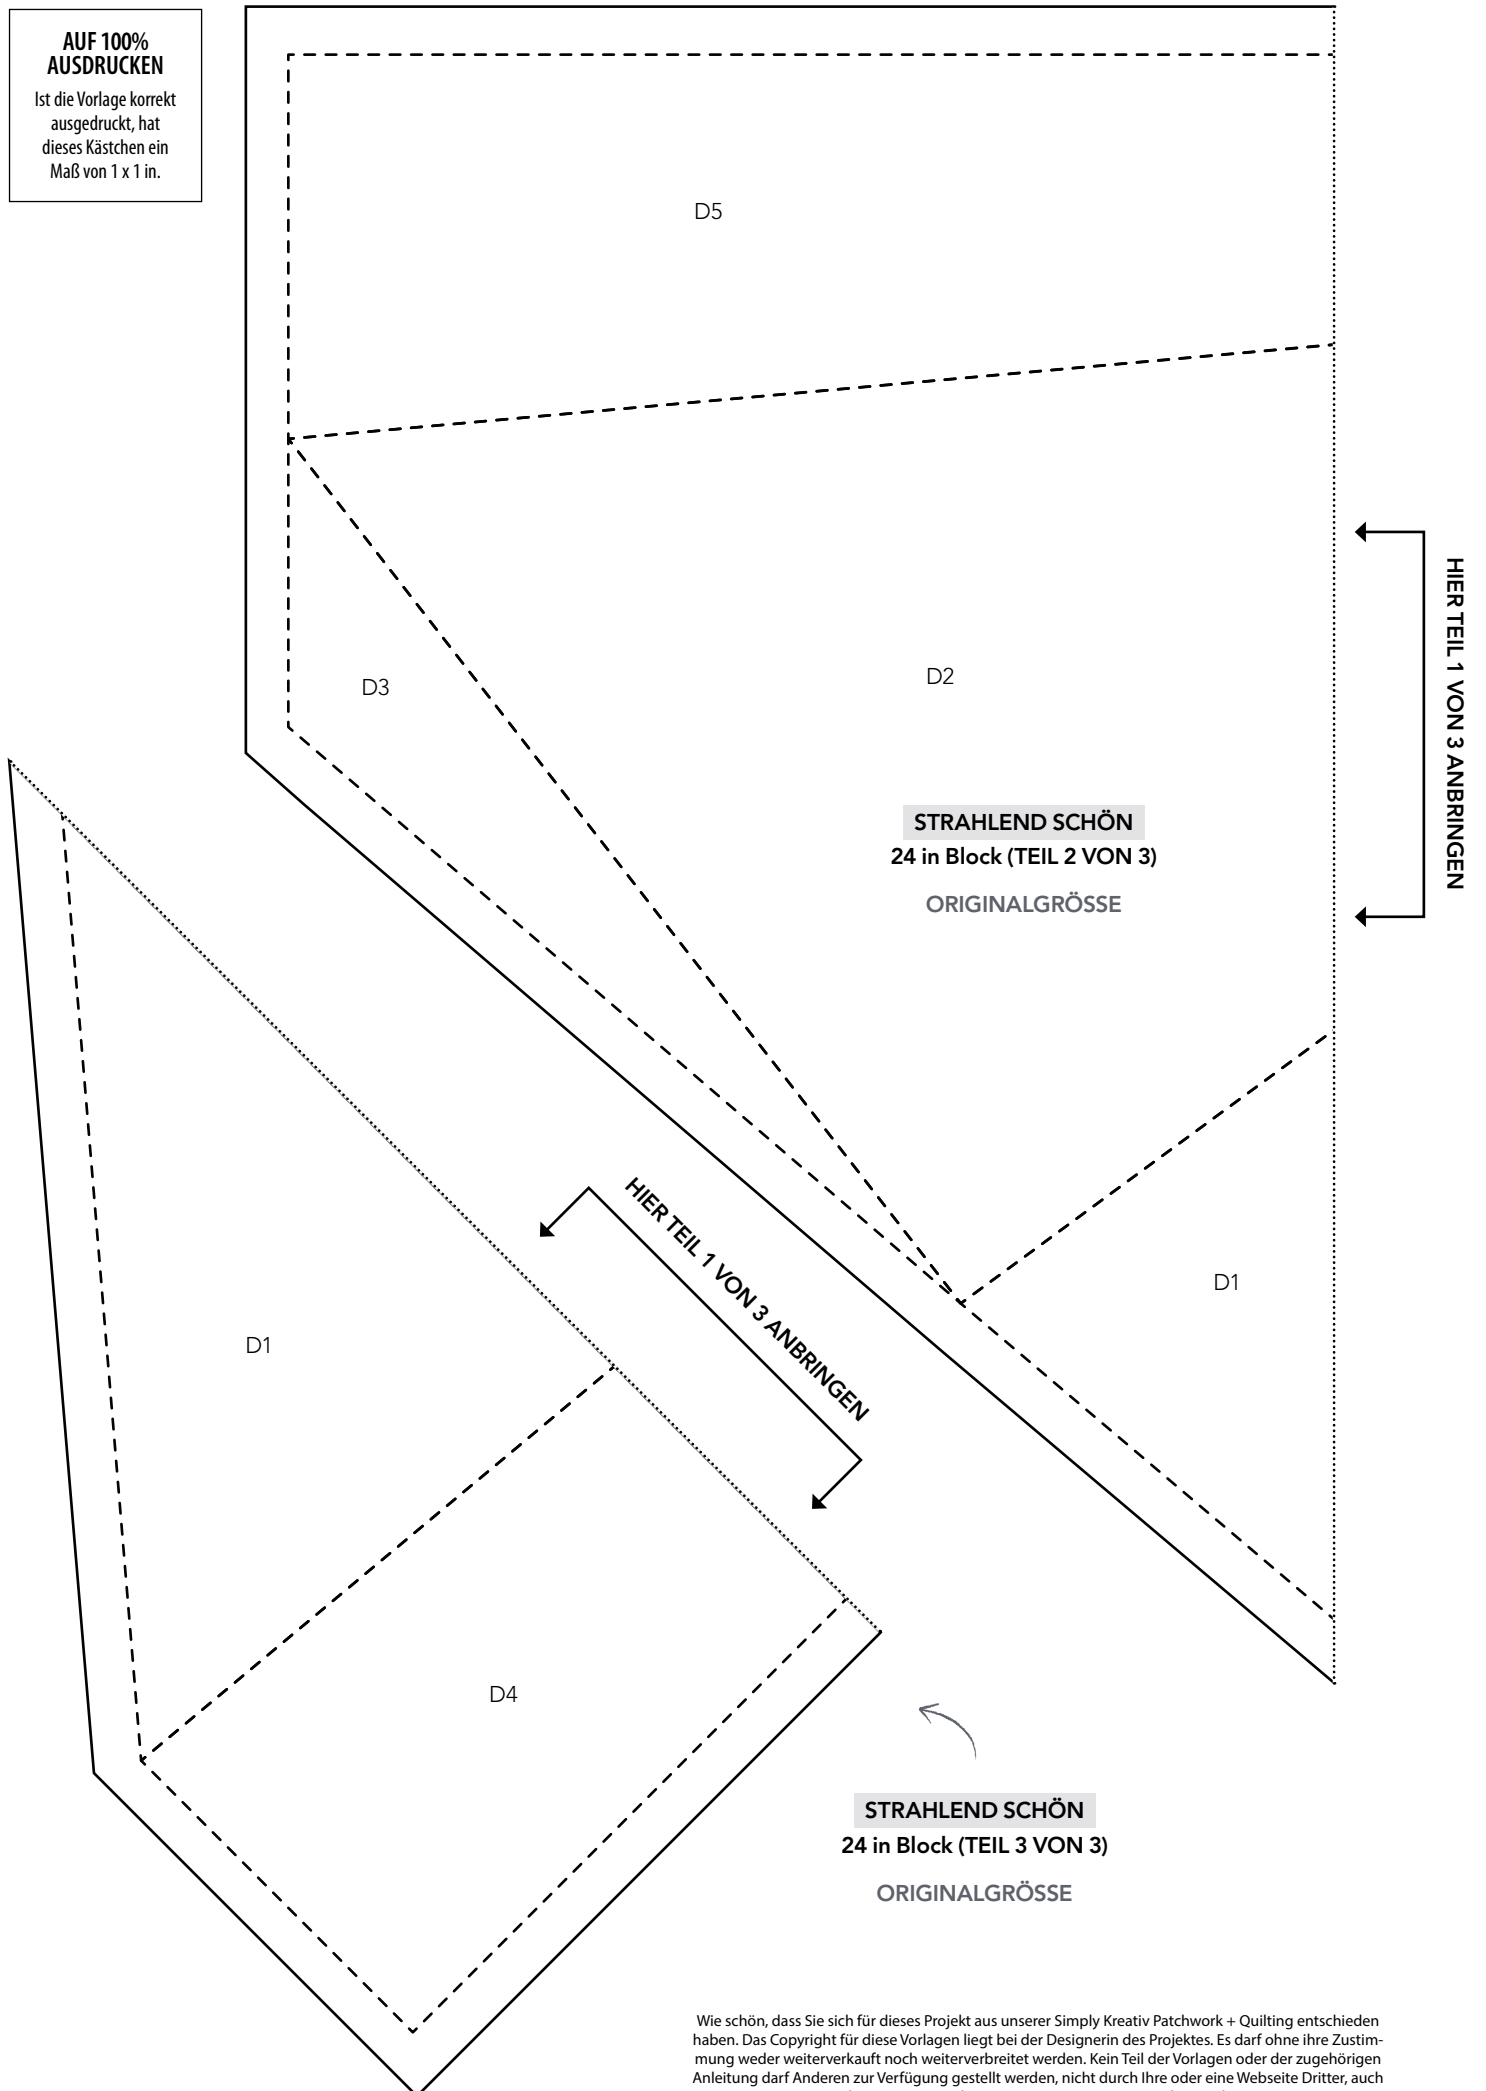

**AUF 100%
AUSDRUCKEN**

Ist die Vorlage korrekt
ausgedruckt, hat
dieses Kästchen ein
Maß von 1 x 1 in.

Wie schön, dass Sie sich für dieses Projekt aus unserer Simply Kreativ Patchwork + Quilting entschieden haben. Das Copyright für diese Vorlagen liegt bei der Designerin des Projektes. Es darf ohne ihre Zustimmung weder weiterverkauft noch weiterverbreitet werden. Kein Teil der Vorlagen oder der zugehörigen Anleitung darf Anderen zur Verfügung gestellt werden, nicht durch Ihre oder eine Webseite Dritter, auch das Kopieren ist ohne Zustimmung untersagt. Vielen Dank!