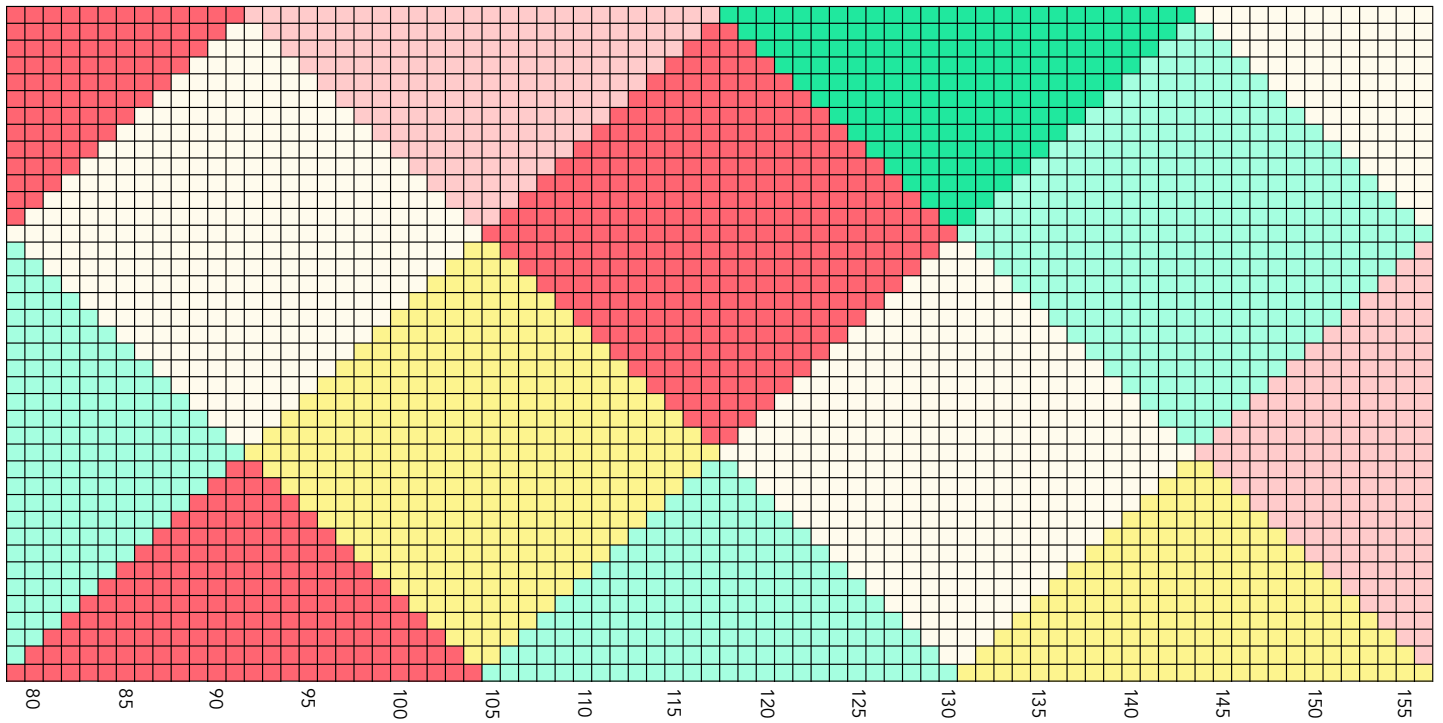

Zählmuster für das Colour Blocking-Set

ZÄHLMUSTER DECKE (SEITE UM 90 GRAD DREHEN)

- LEGENDE**
- Fb A
 - Fb B
 - Fb C
 - Fb D
 - Fb E
 - Fb F

Zählmuster für das Colour Blocking-Set

- LEGENDE**
- Fb A
 - Fb B
 - Fb C
 - Fb D
 - Fb E
 - Fb F

Zählmuster für das Colour Blocking-Set

- LEGENDE**
- Fb A
 - Fb B
 - Fb C
 - Fb D
 - Fb E
 - Fb F

Zählmuster für das Colour Blocking-Set

STREIFEN 3 (R79-156)

STREIFEN 4 (R79-156)

- LEGENDE**
- Fb A
 - Fb B
 - Fb C
 - Fb D
 - Fb E
 - Fb F

Zählmuster für das Colour Blocking-Set

ZÄHLMUSTER KISSEN

LEGENDE

- | THS
- LTM