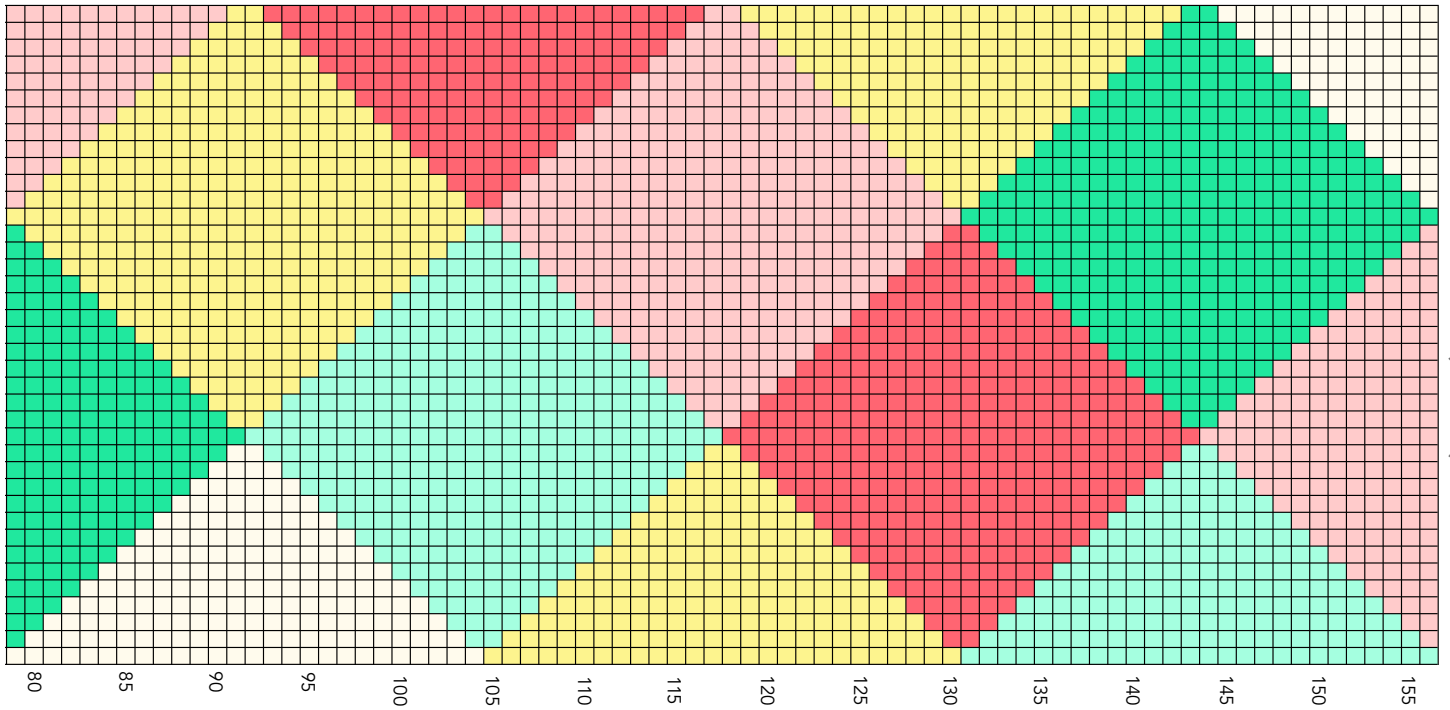

Zählmuster für das Colour Blocking-Set

ZÄHLMUSTER DECKE (SEITE UM 90 GRAD DREHEN)

- LEGENDE**
- Fb A
 - Fb B
 - Fb C
 - Fb D
 - Fb E
 - Fb F

Zählmuster für das Colour Blocking-Set

- LEGENDE**
- Fb A
 - Fb B
 - Fb C
 - Fb D
 - Fb E
 - Fb F

Zählmuster für das Colour Blocking-Set

- LEGENDE**
- Fb A
 - Fb B
 - Fb C
 - Fb D
 - Fb E
 - Fb F

Zählmuster für das Colour Blocking-Set

STREIFEN 3 (R79-156)

STREIFEN 4 (R79-156)

- LEGENDE**
- Fb A
 - Fb B
 - Fb C
 - Fb D
 - Fb E
 - Fb F

Zählmuster für das Colour Blocking-Set

ZÄHLMUSTER KISSEN

LEGENDE

- | THS
- LTM