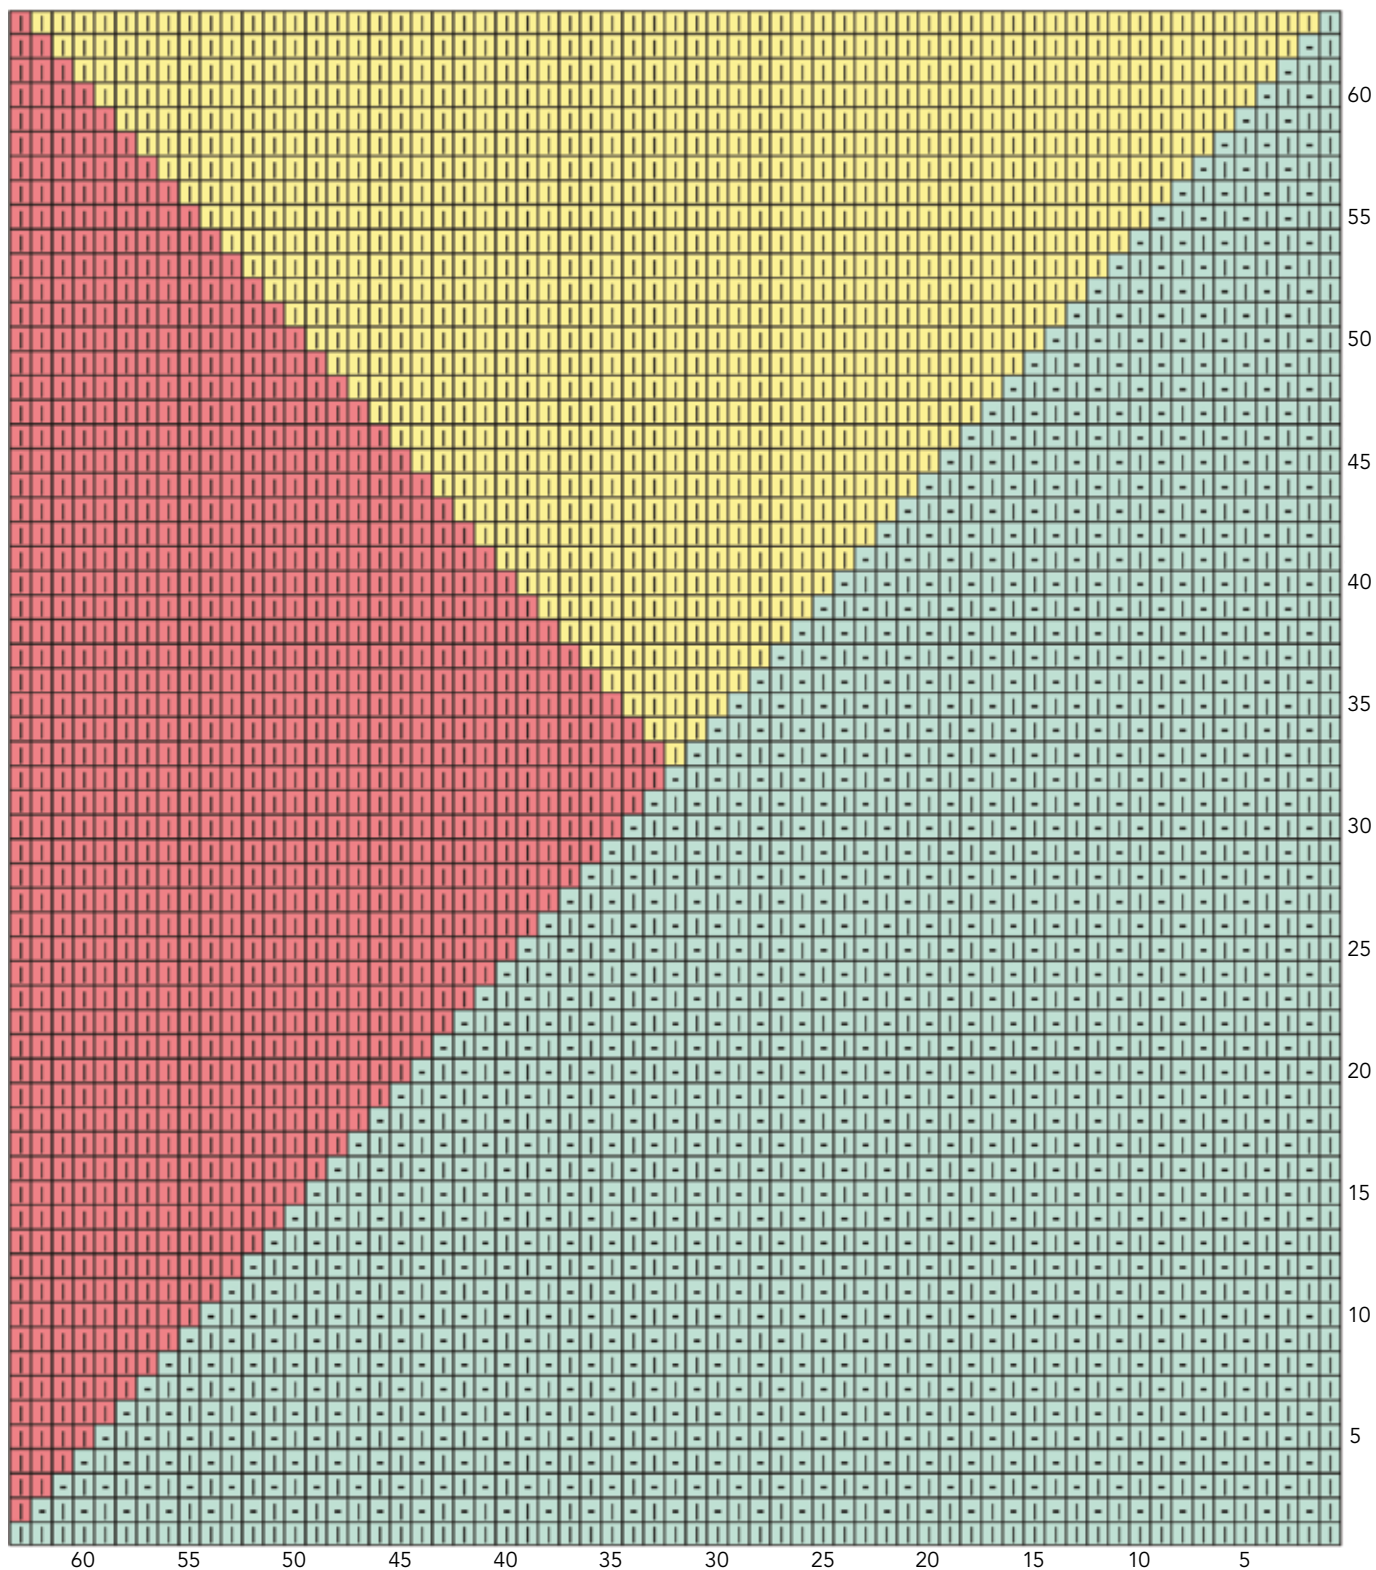

Zählmuster für das Colour Blocking-Set

ZÄHLMUSTER DECKE (SEITE UM 90 GRAD DREHEN)

- LEGENDE**
- Fb A
 - Fb B
 - Fb C
 - Fb D
 - Fb E
 - Fb F

Zählmuster für das Colour Blocking-Set

- LEGENDE**
- Fb A
 - Fb B
 - Fb C
 - Fb D
 - Fb E
 - Fb F

Zählmuster für das Colour Blocking-Set

- LEGENDE**
- Fb A
 - Fb B
 - Fb C
 - Fb D
 - Fb E
 - Fb F

Zählmuster für das Colour Blocking-Set

STREIFEN 3 (R79-156)

STREIFEN 4 (R79-156)

- LEGENDE**
- Fb A
 - Fb B
 - Fb C
 - Fb D
 - Fb E
 - Fb F

Zählmuster für das Colour Blocking-Set

ZÄHLMUSTER KISSEN

LEGENDE

- | THS
- LTM