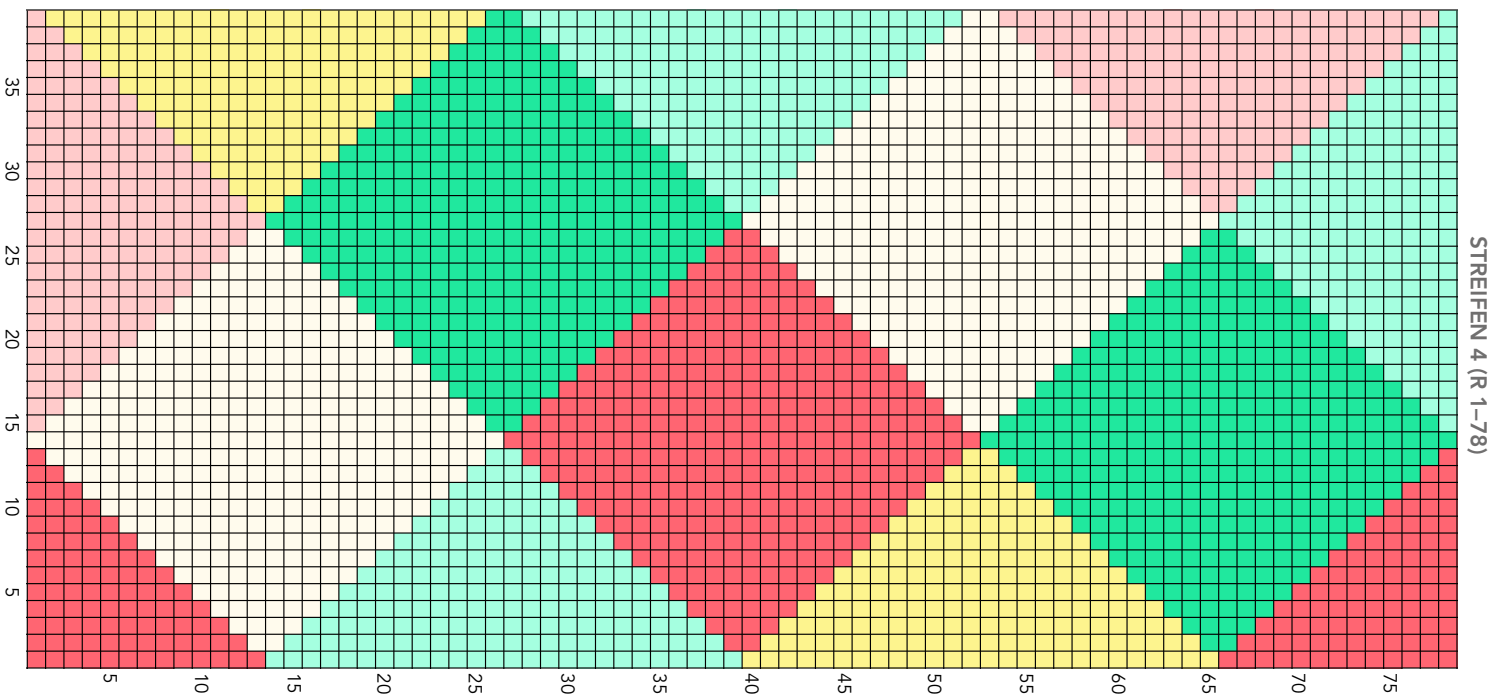

Zählmuster für das Colour Blocking-Set

ZÄHLMUSTER DECKE (SEITE UM 90 GRAD DREHEN)

- LEGENDE**
- Fb A
 - Fb B
 - Fb C
 - Fb D
 - Fb E
 - Fb F

Zählmuster für das Colour Blocking-Set

- LEGENDE**
- Fb A
 - Fb B
 - Fb C
 - Fb D
 - Fb E
 - Fb F

Zählmuster für das Colour Blocking-Set

- LEGENDE**
- Fb A
 - Fb B
 - Fb C
 - Fb D
 - Fb E
 - Fb F

Zählmuster für das Colour Blocking-Set

STREIFEN 3 (R79-156)

STREIFEN 4 (R79-156)

- LEGENDE**
- Fb A
 - Fb B
 - Fb C
 - Fb D
 - Fb E
 - Fb F

Zählmuster für das Colour Blocking-Set

ZÄHLMUSTER KISSEN

LEGENDE

- | THS
- LTM