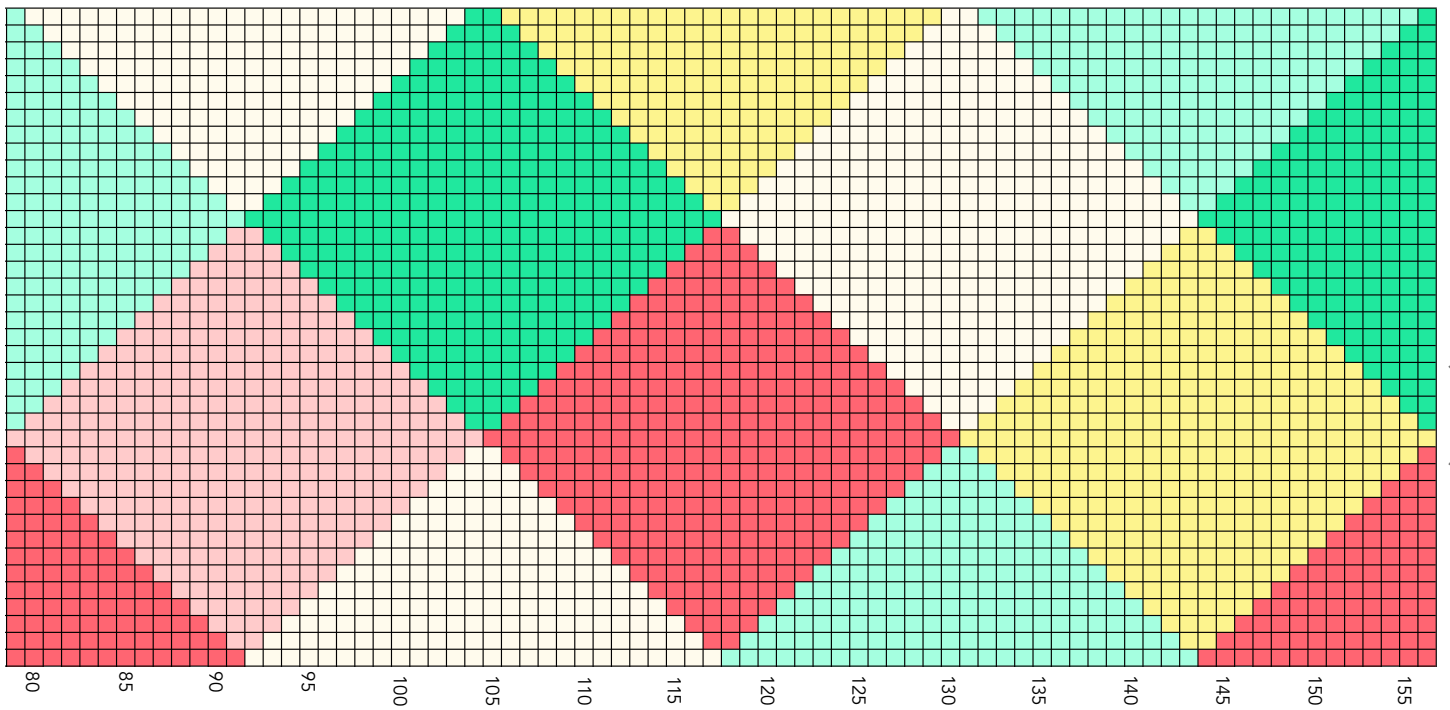

Zählmuster für das Colour Blocking-Set

ZÄHLMUSTER DECKE (SEITE UM 90 GRAD DREHEN)

- LEGENDE**
- Fb A
 - Fb B
 - Fb C
 - Fb D
 - Fb E
 - Fb F

Zählmuster für das Colour Blocking-Set

- LEGENDE**
- Fb A
 - Fb B
 - Fb C
 - Fb D
 - Fb E
 - Fb F

Zählmuster für das Colour Blocking-Set

- LEGENDE**
- Fb A
 - Fb B
 - Fb C
 - Fb D
 - Fb E
 - Fb F

Zählmuster für das Colour Blocking-Set

STREIFEN 3 (R79-156)

STREIFEN 4 (R79-156)

- LEGENDE**
- Fb A
 - Fb B
 - Fb C
 - Fb D
 - Fb E
 - Fb F

Zählmuster für das Colour Blocking-Set

ZÄHLMUSTER KISSEN

LEGENDE

- | THS
- LTM