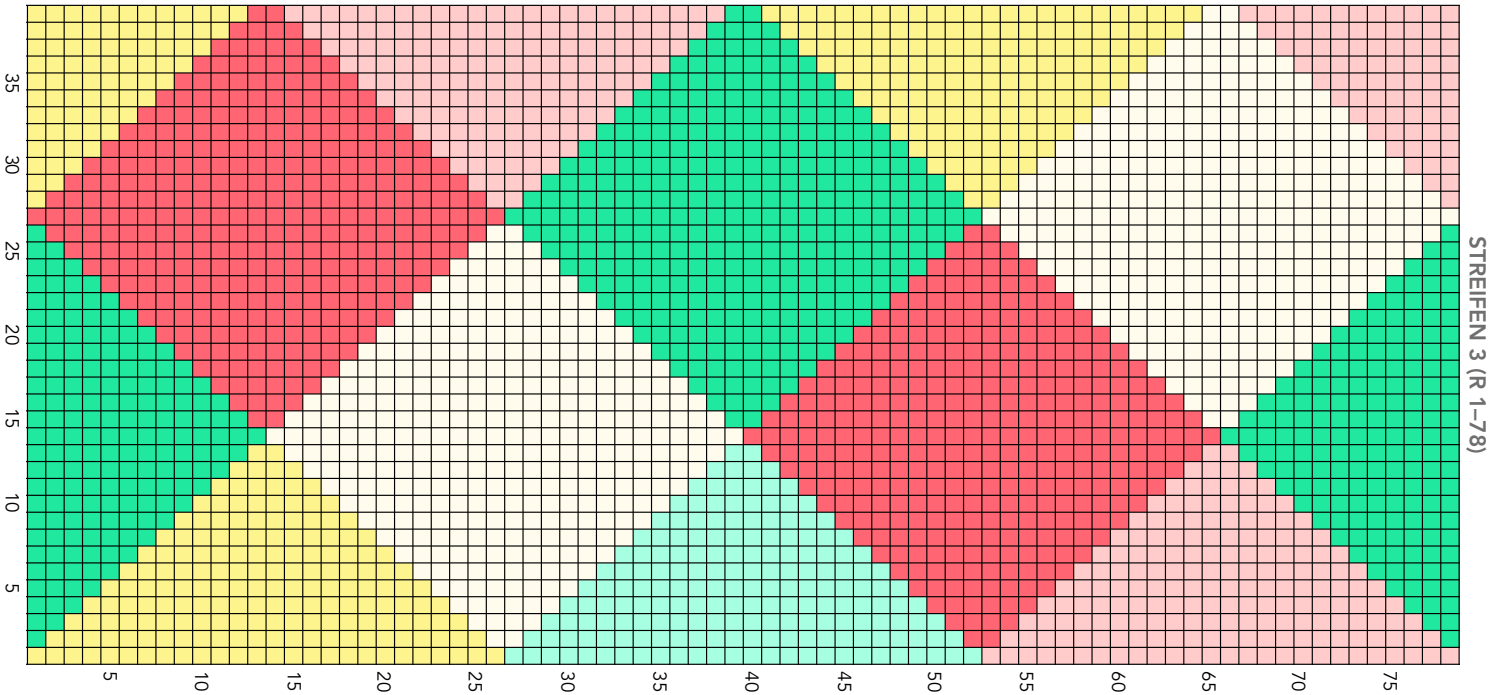

Zählmuster für das Colour Blocking-Set

ZÄHLMUSTER DECKE (SEITE UM 90 GRAD DREHEN)

- LEGENDE**
- Fb A
 - Fb B
 - Fb C
 - Fb D
 - Fb E
 - Fb F

Zählmuster für das Colour Blocking-Set

- LEGENDE**
- Fb A
 - Fb B
 - Fb C
 - Fb D
 - Fb E
 - Fb F

Zählmuster für das Colour Blocking-Set

- LEGENDE**
- Fb A
 - Fb B
 - Fb C
 - Fb D
 - Fb E
 - Fb F

Zählmuster für das Colour Blocking-Set

STREIFEN 3 (R79-156)

STREIFEN 4 (R79-156)

- LEGENDE**
- Fb A
 - Fb B
 - Fb C
 - Fb D
 - Fb E
 - Fb F

Zählmuster für das Colour Blocking-Set

ZÄHLMUSTER KISSEN

LEGENDE

- | THS
- LTM