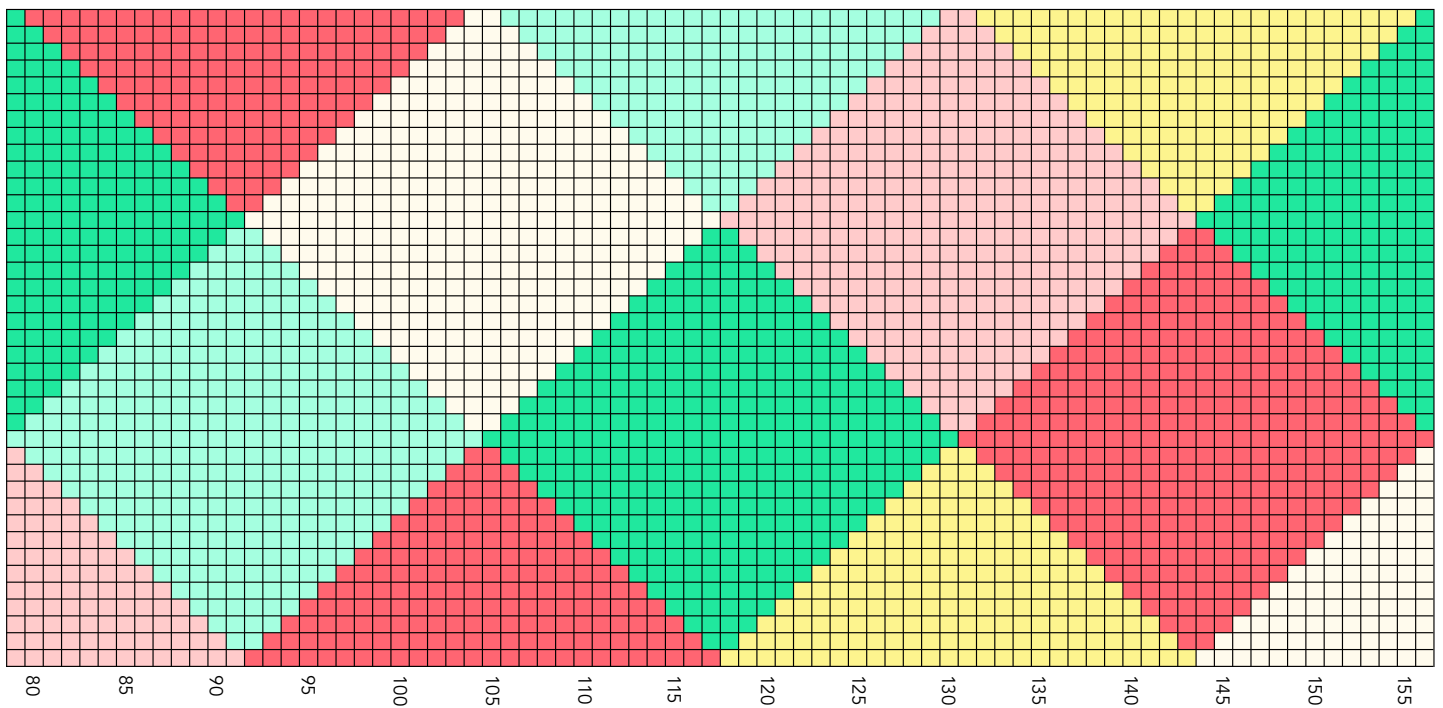

Zählmuster für das Colour Blocking-Set

ZÄHLMUSTER DECKE (SEITE UM 90 GRAD DREHEN)

- LEGENDE**
- Fb A
 - Fb B
 - Fb C
 - Fb D
 - Fb E
 - Fb F

Zählmuster für das Colour Blocking-Set

- LEGENDE**
- Fb A
 - Fb B
 - Fb C
 - Fb D
 - Fb E
 - Fb F

Zählmuster für das Colour Blocking-Set

- LEGENDE**
- Fb A
 - Fb B
 - Fb C
 - Fb D
 - Fb E
 - Fb F

Zählmuster für das Colour Blocking-Set

STREIFEN 3 (R79-156)

STREIFEN 4 (R79-156)

- LEGENDE**
- Fb A
 - Fb B
 - Fb C
 - Fb D
 - Fb E
 - Fb F

Zählmuster für das Colour Blocking-Set

ZÄHLMUSTER KISSEN

LEGENDE

- | THS
- LTM