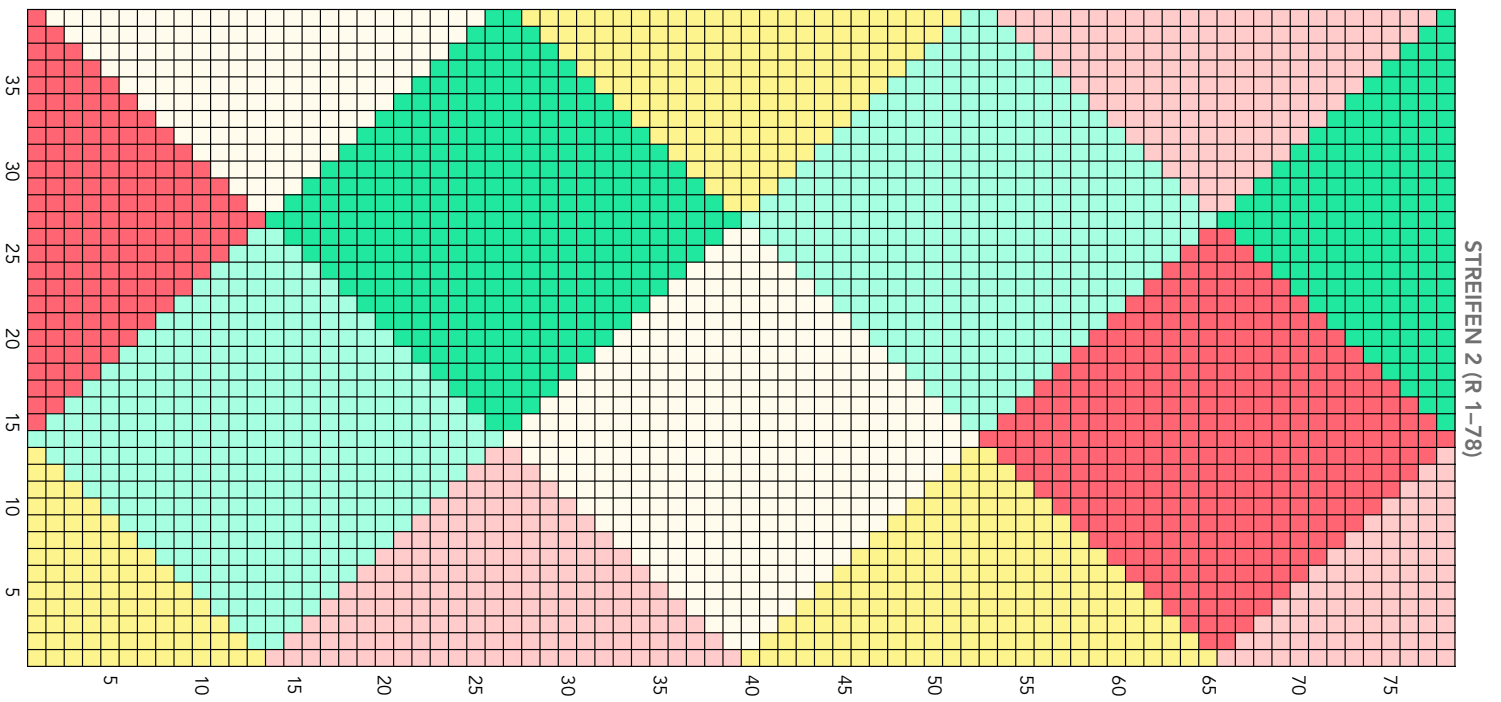

Zählmuster für das Colour Blocking-Set

ZÄHLMUSTER DECKE (SEITE UM 90 GRAD DREHEN)

- LEGENDE**
- Fb A
 - Fb B
 - Fb C
 - Fb D
 - Fb E
 - Fb F

Zählmuster für das Colour Blocking-Set

- LEGENDE**
- Fb A
 - Fb B
 - Fb C
 - Fb D
 - Fb E
 - Fb F

Zählmuster für das Colour Blocking-Set

- LEGENDE**
- Fb A
 - Fb B
 - Fb C
 - Fb D
 - Fb E
 - Fb F

Zählmuster für das Colour Blocking-Set

STREIFEN 3 (R79-156)

STREIFEN 4 (R79-156)

- LEGENDE**
- Fb A
 - Fb B
 - Fb C
 - Fb D
 - Fb E
 - Fb F

Zählmuster für das Colour Blocking-Set

ZÄHLMUSTER KISSEN

LEGENDE

- | THS
- LTM