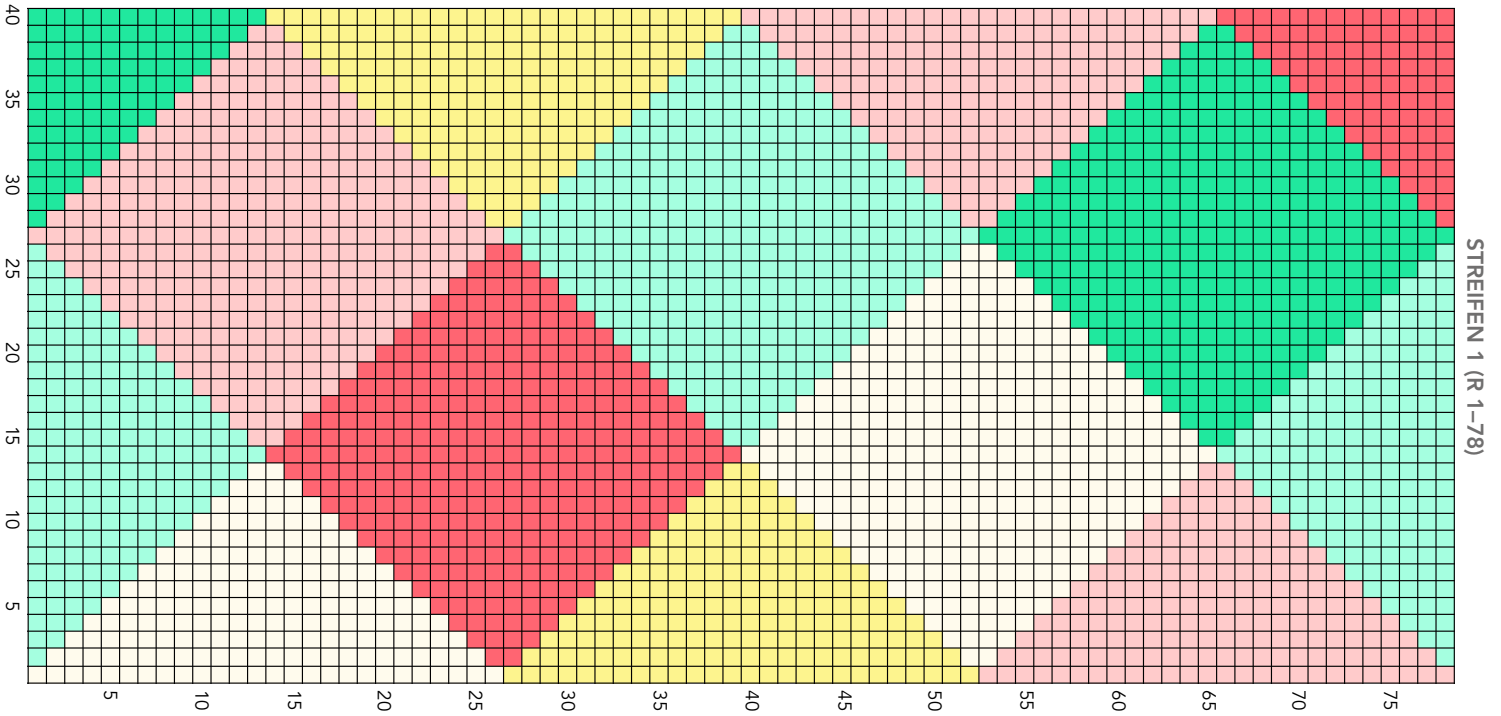

Zählmuster für das Colour Blocking-Set

ZÄHLMUSTER DECKE (SEITE UM 90 GRAD DREHEN)

- LEGENDE**
- Fb A
 - Fb B
 - Fb C
 - Fb D
 - Fb E
 - Fb F

Zählmuster für das Colour Blocking-Set

- LEGENDE**
- Fb A
 - Fb B
 - Fb C
 - Fb D
 - Fb E
 - Fb F

Zählmuster für das Colour Blocking-Set

- LEGENDE**
- Fb A
 - Fb B
 - Fb C
 - Fb D
 - Fb E
 - Fb F

Zählmuster für das Colour Blocking-Set

STREIFEN 3 (R79-156)

STREIFEN 4 (R79-156)

- LEGENDE**
- Fb A
 - Fb B
 - Fb C
 - Fb D
 - Fb E
 - Fb F

Zählmuster für das Colour Blocking-Set

ZÄHLMUSTER KISSEN

LEGENDE

- | THS
- LTM